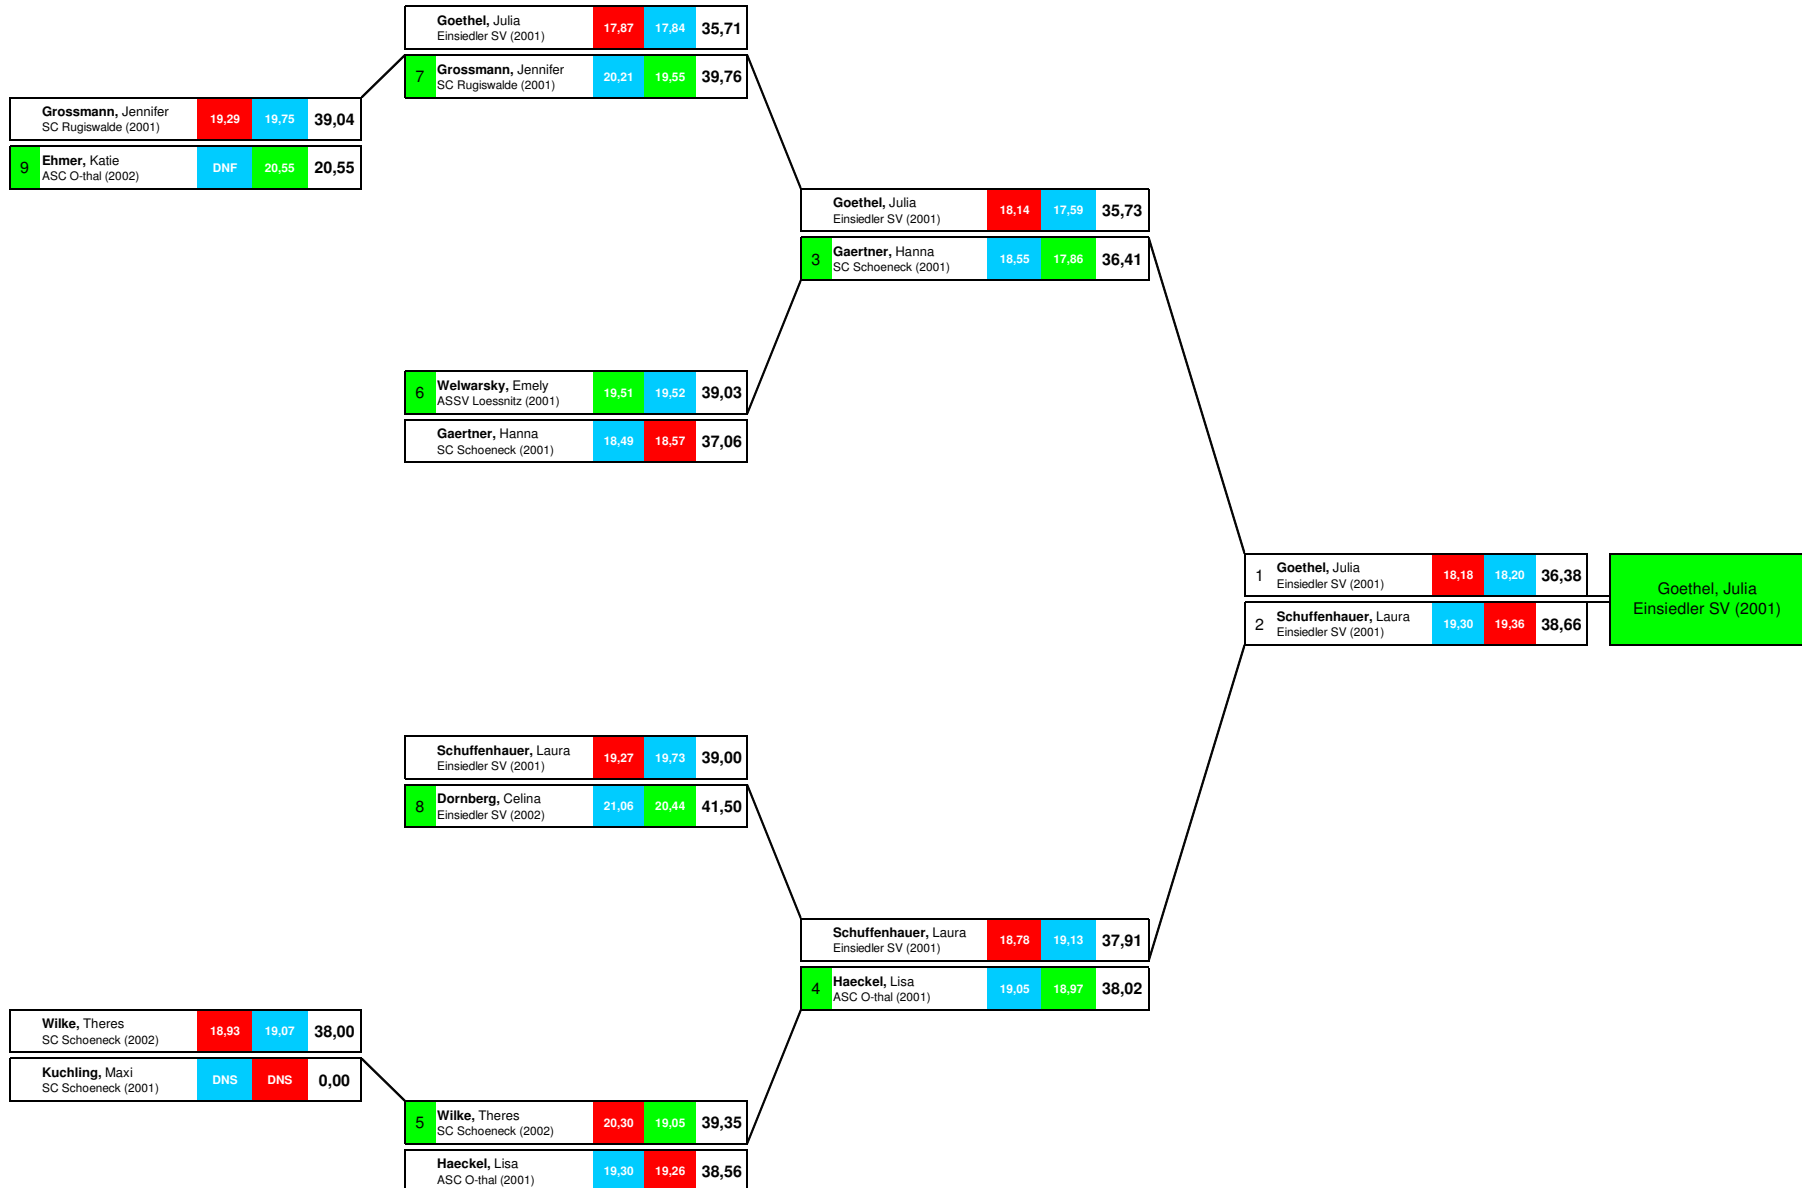

SVS Schülerpokal Finale 2015 - Mädchen U14 - PARALLEL RS

1/8	1/4	1/2	Finale	WINNER
Start ... Heat 1 / Heat 2 11:18 11:53 Uhr	Start ... Heat 1 / Heat 2 12:25 13:00 Uhr	Start ... Heat 1 / Heat 2 13:36 14:00 Uhr	Start ... Heat 1 / Heat 2 14:29 14:45 Uhr	

Thiele, Severin SC Rugiswalde (2001)	17,11	18,00	35,11
--	-------	-------	--------------

Thiele, Severin SC Rugiswalde (2001)	17,04	17,11	34,15
--	-------	-------	--------------

7 Richter, Lukas SV E-dorf (2002)	18,33	31,96	50,29
---	-------	-------	--------------

Richter, Lukas SV E-dorf (2002)	18,99	18,32	37,31
---	-------	-------	--------------

10 Volkmer, Kurt SC Schoeneck (2001)	19,21	18,47	37,68
--	-------	-------	--------------

Thiele, Severin SC Rugiswalde (2001)	17,64	17,74	35,38
--	-------	-------	--------------