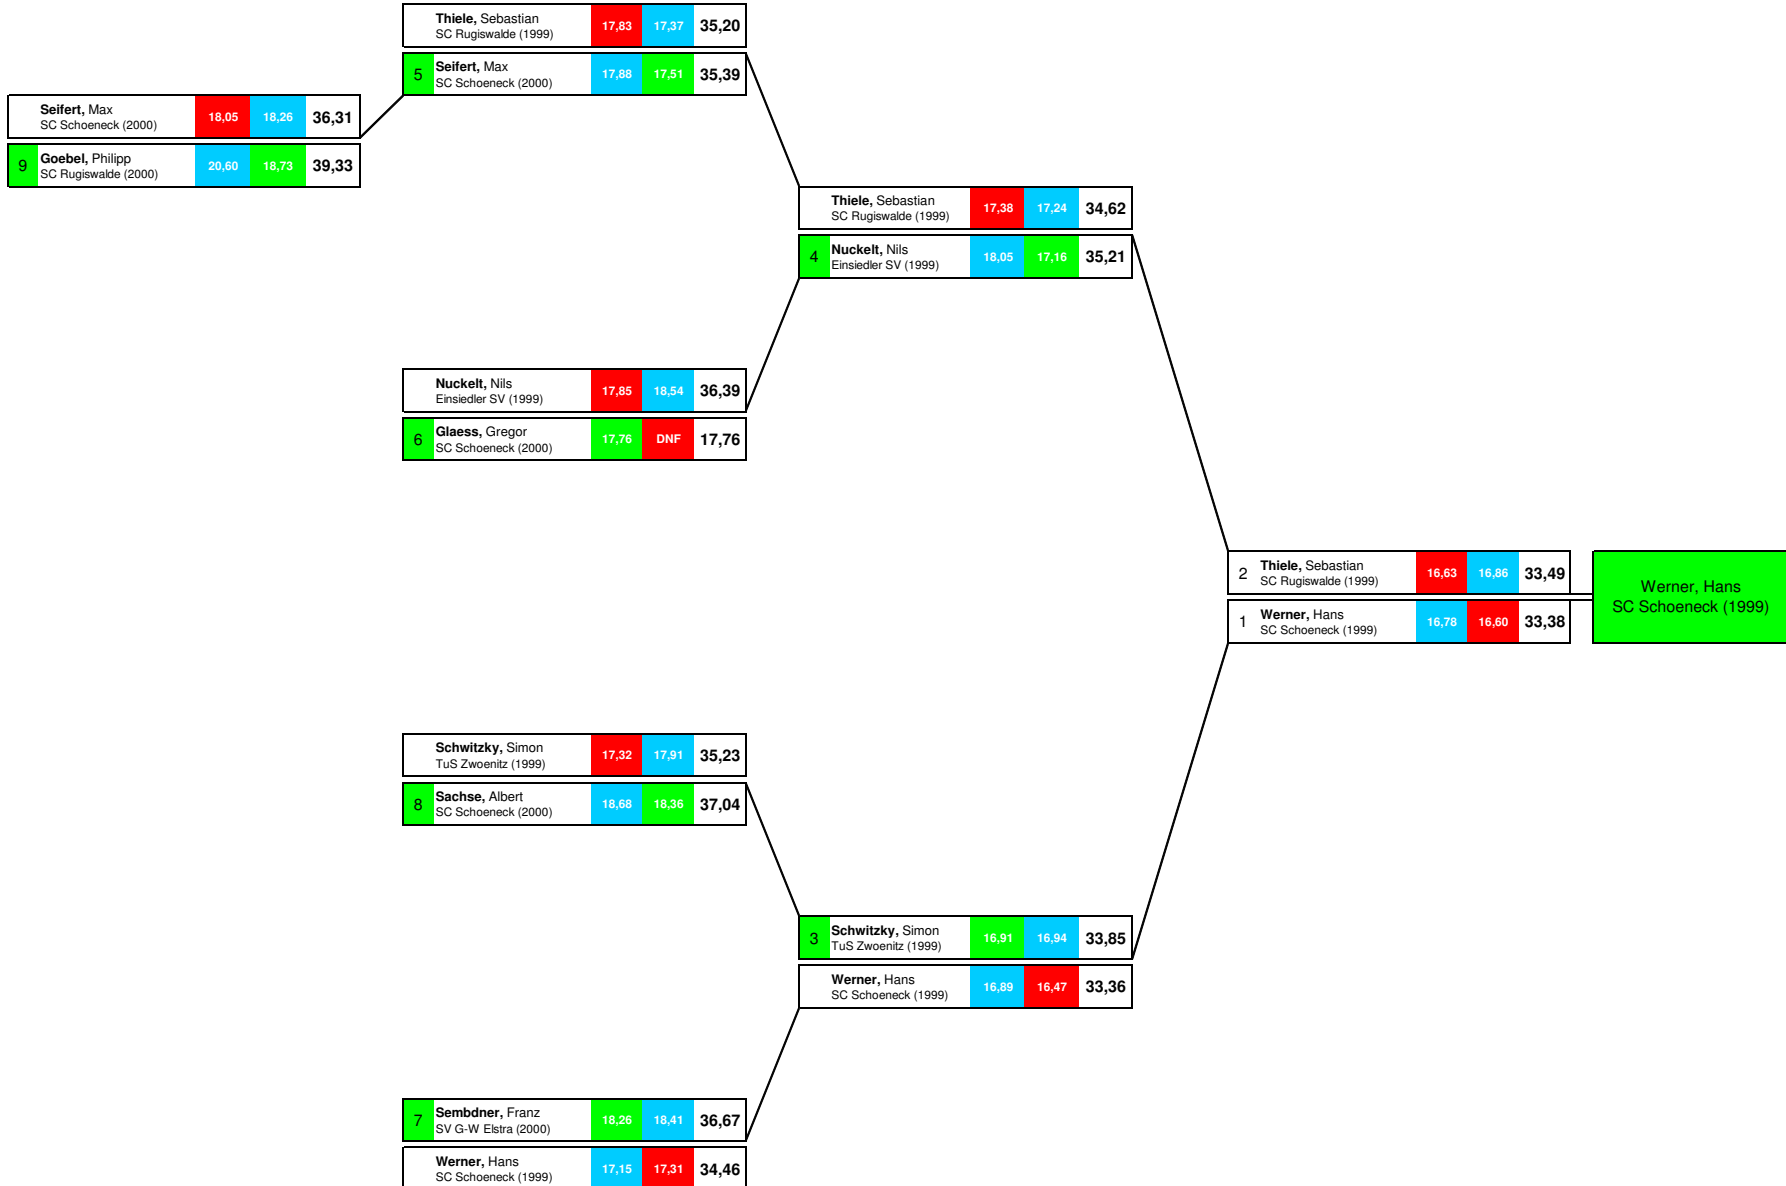

SVS Schülerpokal Finale 2015 - Jungen U16 - PARALLEL RS

1/8			
Start ...	Heat 1 / Heat 2	11:30	12:05 Uhr

1/4			
Start ...	Heat 1 / Heat 2	12:40	13:15 Uhr

1/2			
Start ...	Heat 1 / Heat 2	13:45	14:09 Uhr

Finale			
Start ...	Heat 1 / Heat 2	14:35	14:51 Uhr

WINNER

SVS Jugendpokal Finale 2015 - Damen - PARALLEL RS

Start time	Finale			WINNER	
11:32	51 Von Lienen, Michelle SV Zschopau (1998)	18,46	18,46	Eichler, Aileen SC Schoeneck (1998)	
	52 Eichler, Aileen SC Schoeneck (1998)	18,23	18,23		
12:07	51 Von Lienen, Michelle SV Zschopau (1998)	DNF	0,00	Eichler, Aileen SC Schoeneck (1998)	
	52 Eichler, Aileen SC Schoeneck (1998)	18,14	18,14		
13:20	51 Von Lienen, Michelle SV Zschopau (1998)	DNF	0,00	Eichler, Aileen SC Schoeneck (1998)	
	52 Eichler, Aileen SC Schoeneck (1998)	18,50	18,50		
14:12	51 Von Lienen, Michelle SV Zschopau (1998)	L4	0,00	Winner Run 4	
	52 Eichler, Aileen SC Schoeneck (1998)	L4	0,00		
14:53	51 Von Lienen, Michelle SV Zschopau (1998)	Bei Gleichstand Wahl nach schnellster Laufzeit	L5	0,00	Winner Run 5
	52 Eichler, Aileen SC Schoeneck (1998)		L5	0,00	